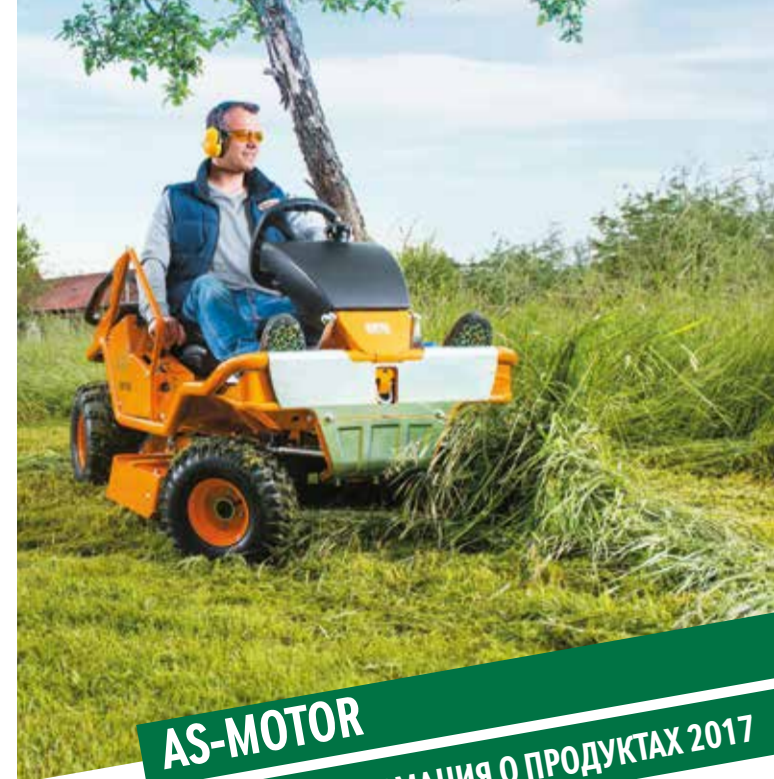

AS-MOTOR

КРАТКАЯ ИНФОРМАЦИЯ О ПРОДУКТАХ 2017

Косилки с функцией мульчирования
Профессиональные косилки
Универсальные косилки
Косилки с бичевым аппаратом
Минитрактора-косилки
Ротационные косилки
Косилки для сорняков

**AS
MOTOR**

**AS
MOTOR**